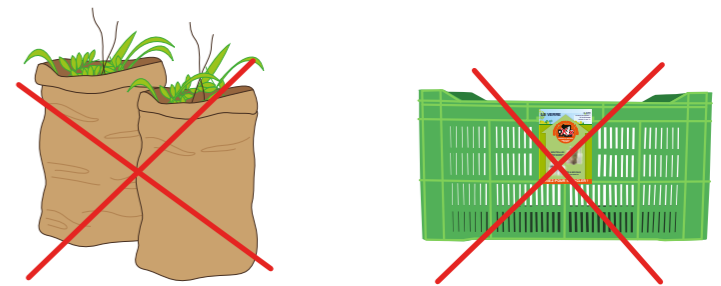

RUE DE LA POTERNE

RETROUVEZ VOS NOUVEAUX JOURS DE COLLECTE

PAGE SUIVANTE PARTIR DU 1^{ER} JUIN 2021

Toujours dans l'amélioration continue du service !

De nouveaux jours de collecte pour les riverains des voies étroites de Montlhéry

Vous êtes :

- En habitat individuel**
- En habitat collectif, une administration (cole...), un professionnel (entreprise...)**

	En habitat individuel	En habitat collectif, une administration (cole...), un professionnel (entreprise...)
Emballages Papiers *	Mercredi (matin)	Mercredi (matin)
Ordures Ménagères *	Vendredi (matin)	Mardi & Vendredi (matin)
Verre *	2^{me} Jeudi du mois (apr s-midi)	2^{me} Jeudi du mois (apr s-midi)
Déchets Végétaux *	Jeudi (matin) <i>du 15 mars au 15 novembre</i>	Jeudi (matin) <i>du 15 mars au 15 novembre</i>

* Merci de bien vouloir sortir vos bacs la veille au soir des jours de collecte
* La fréquence de collecte des ordures ménagères en pavillon passe à une fois/semaine, et celle du verre passe à une fois/mois pour tous !

Deux nouveaux bacs à votre disposition

compter du **1^{er} juin 2021**, utilisez vos **deux nouveaux bacs** pour le dépôt de votre **verre** et vos **déchets volumineux**.

Si vous ne souhaitez pas de nouveaux bacs, contactez-nous **avant le 13 mai !**