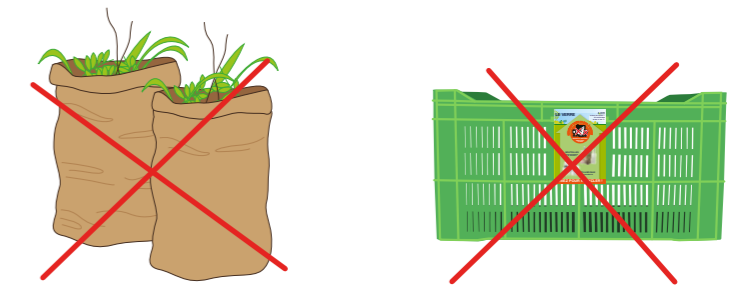

Si vous ne souhaitez pas de nouveaux bacs, contactez-nous **avant le 13 mai !**

Pour toute question ou changement d'un de vos bacs contactez-nous :

0 800 746 540