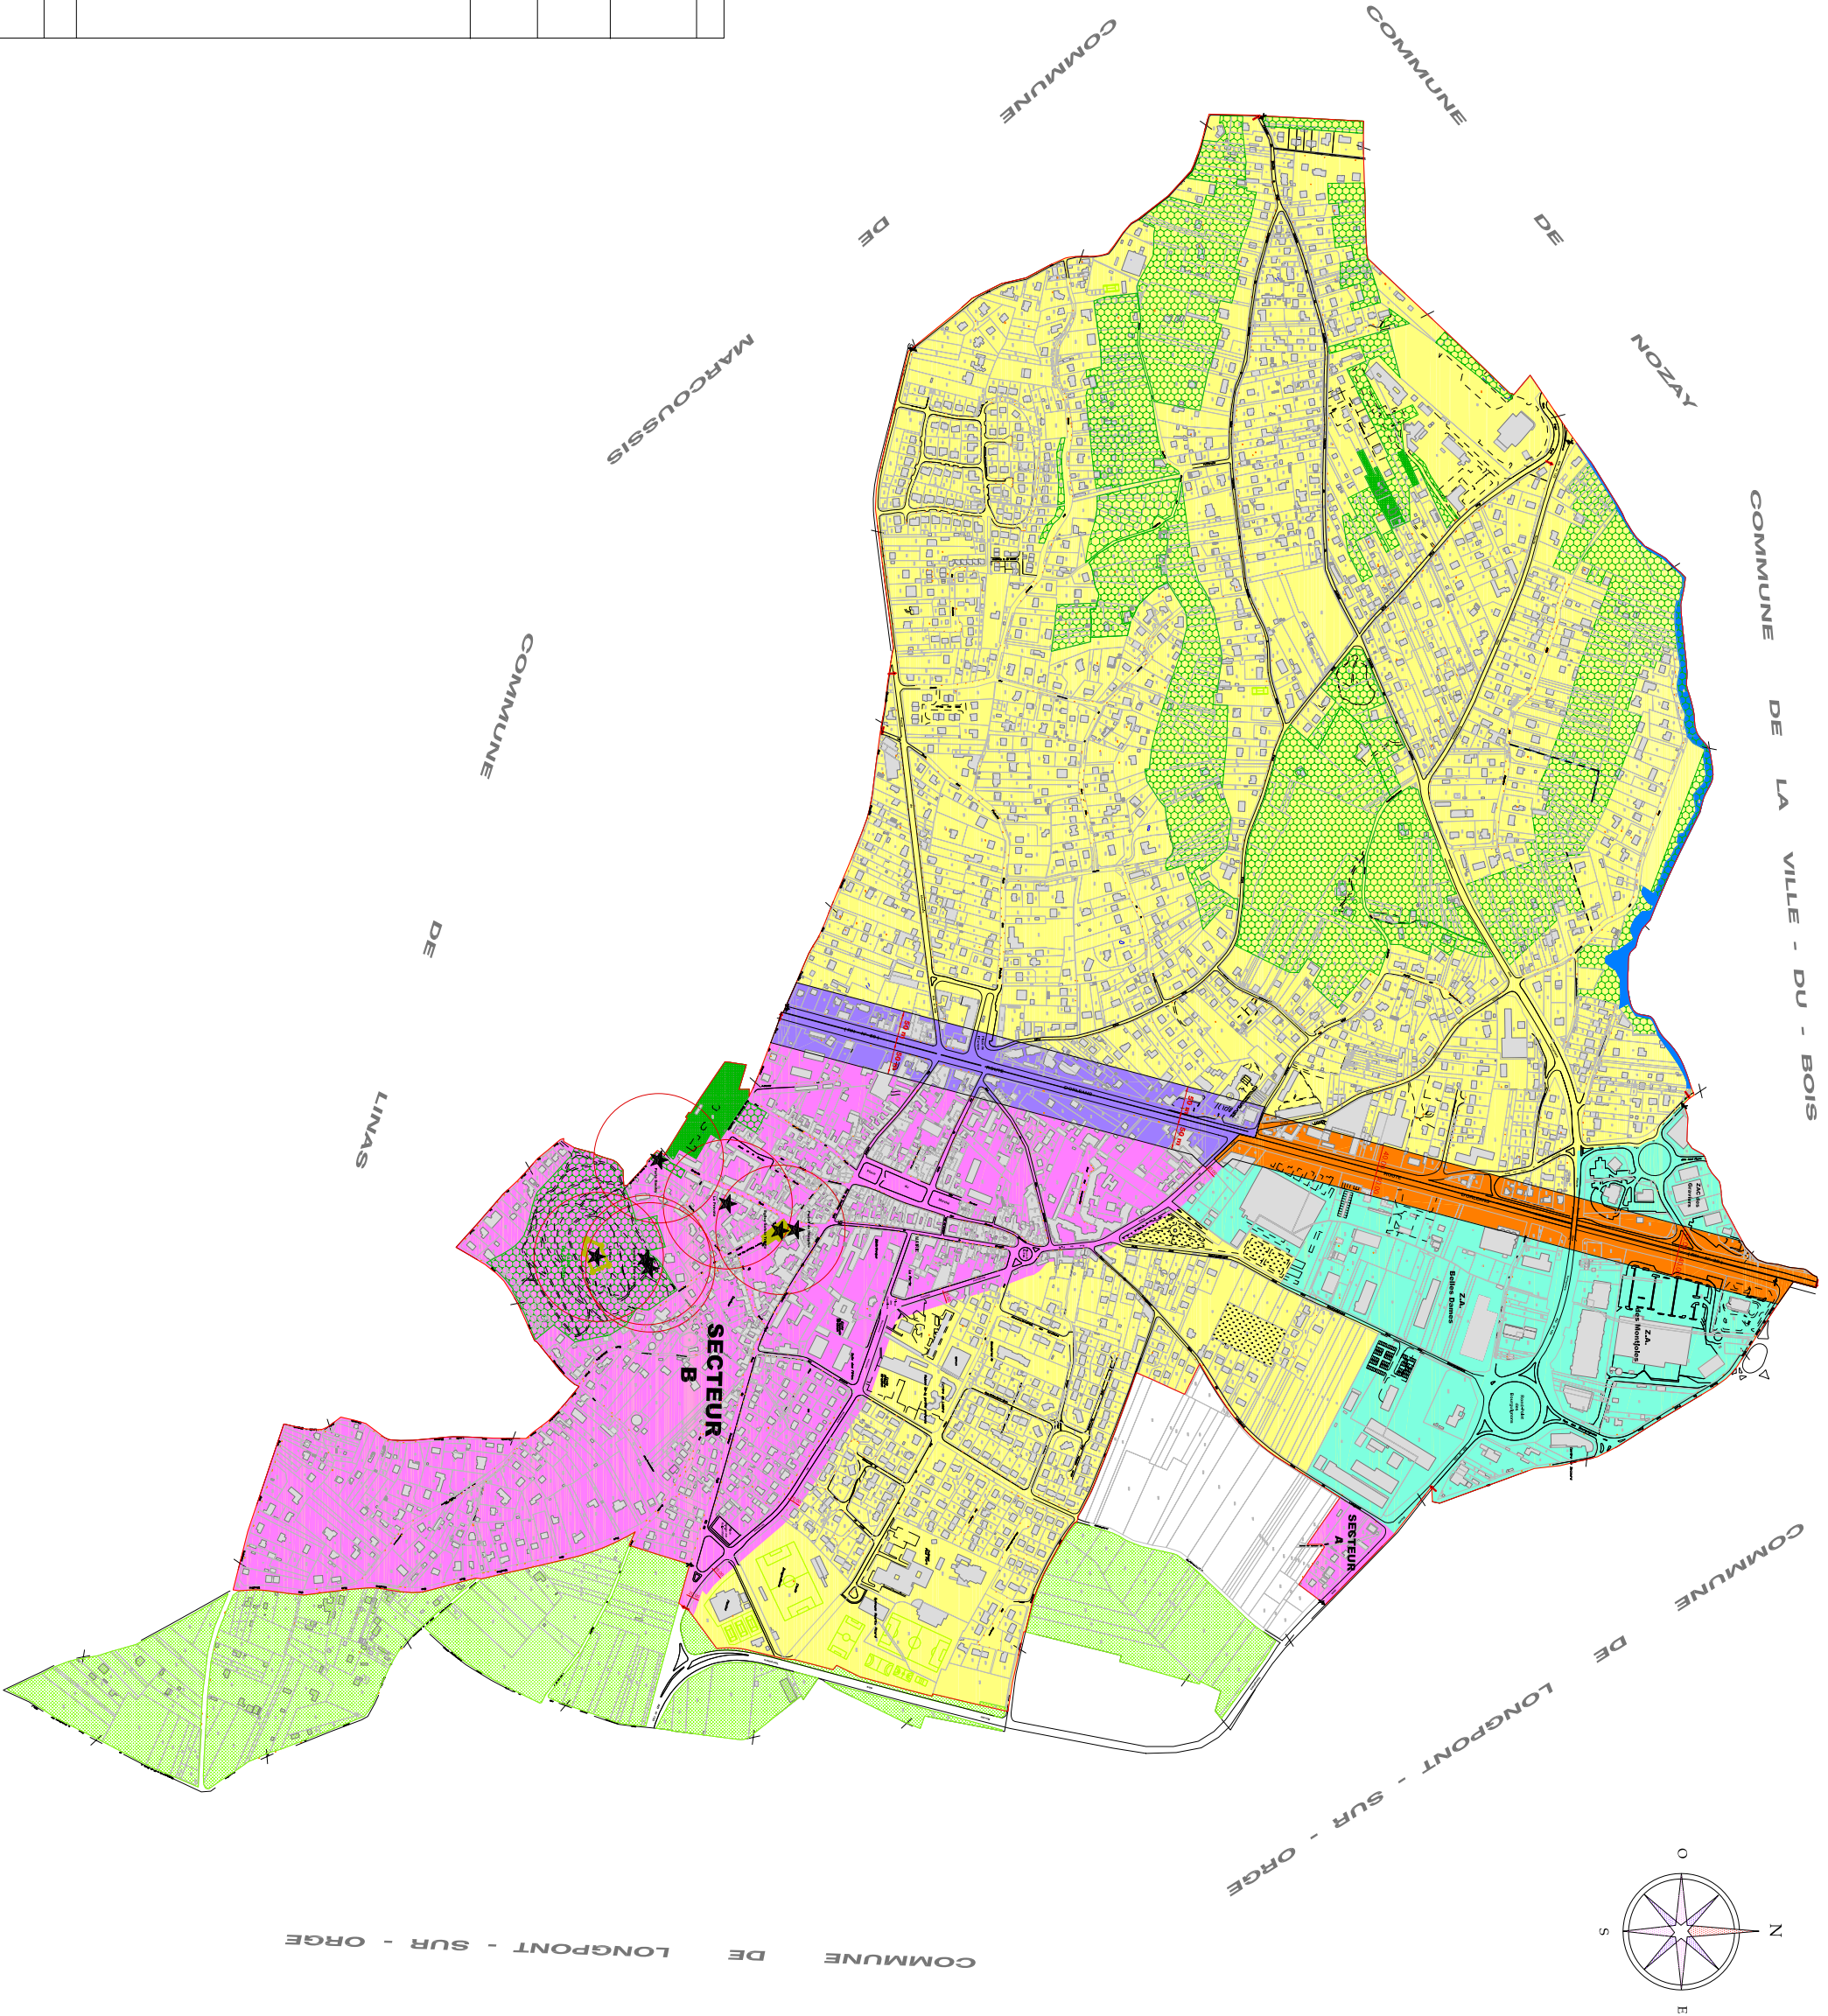

DEPARTEMENT DE L'ESSONNE	
Ville de <b>MONTLHERY</b>	
<b>Règlementation spéciale de la publicité, des enseignes et des préenseignes</b>	
<b>PLAN DE ZONAGE</b>	
<b>LEGENDE</b>	
— · — · —	Limite de commune
— · — · —	Limite d'agglomération
→ → →	Signalisation d'agglomération
□ □ □ □ □	Espaces Boisés Classés
★	Monument Historique Classé ou Inscrit
Zone de Publicité Restreinte n° 1	Zone de Publicité Restreinte n° 2a
Zone de Publicité Restreinte n° 2b	Zone de Publicité Restreinte n° 3
Zone de Publicité Restreinte n° 4	Zone de Publicité soumise à la Réglementation Nationale
Echelle 1 / 14 000	
JANVIER 2011	